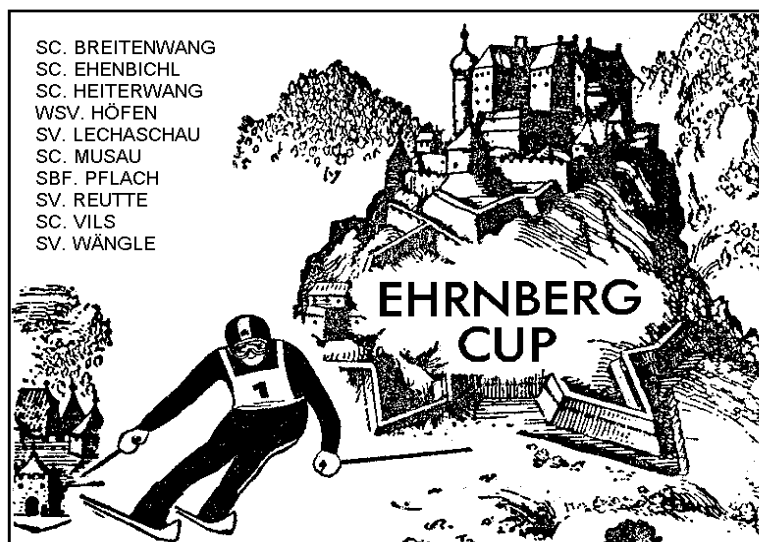

GESAMTERGEBNISSE NORDISCH 2005

1. Rennen	15.01.2005	Frei	SC-Vils
2. Rennen	29.01.2005	Frei	SC-Breitenwang
3. Rennen	05.02.2005	Frei	SC-Heiterwang
4. Rennen	11.03.2005	Klass.	SV-Reutte

Gesamtleitung: Vilser Heinz und Schindler Stefan

www.ehrnberg-cup.at.tt