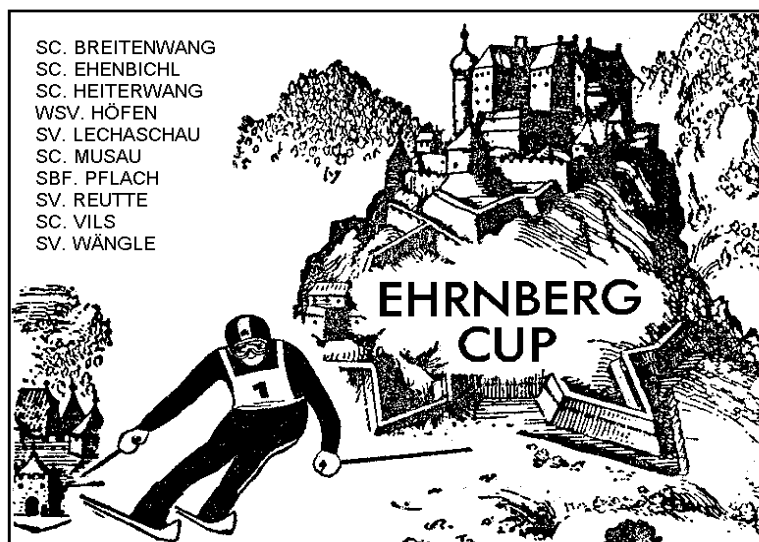

GESAMTERGEBNISSE NORDISCH 2004

1. Rennen	17.01.04	Frei	SV-Reutte
2. Rennen	07.02.04	Klass.	SC-Heiterwang
3. Rennen	21.02.04	Klass.	SC-Ehenbichl
4. Rennen	28.02.04	Frei	SC-Breitenwang

Gesamtleitung: Vilser Heinz und Schindler Stefan